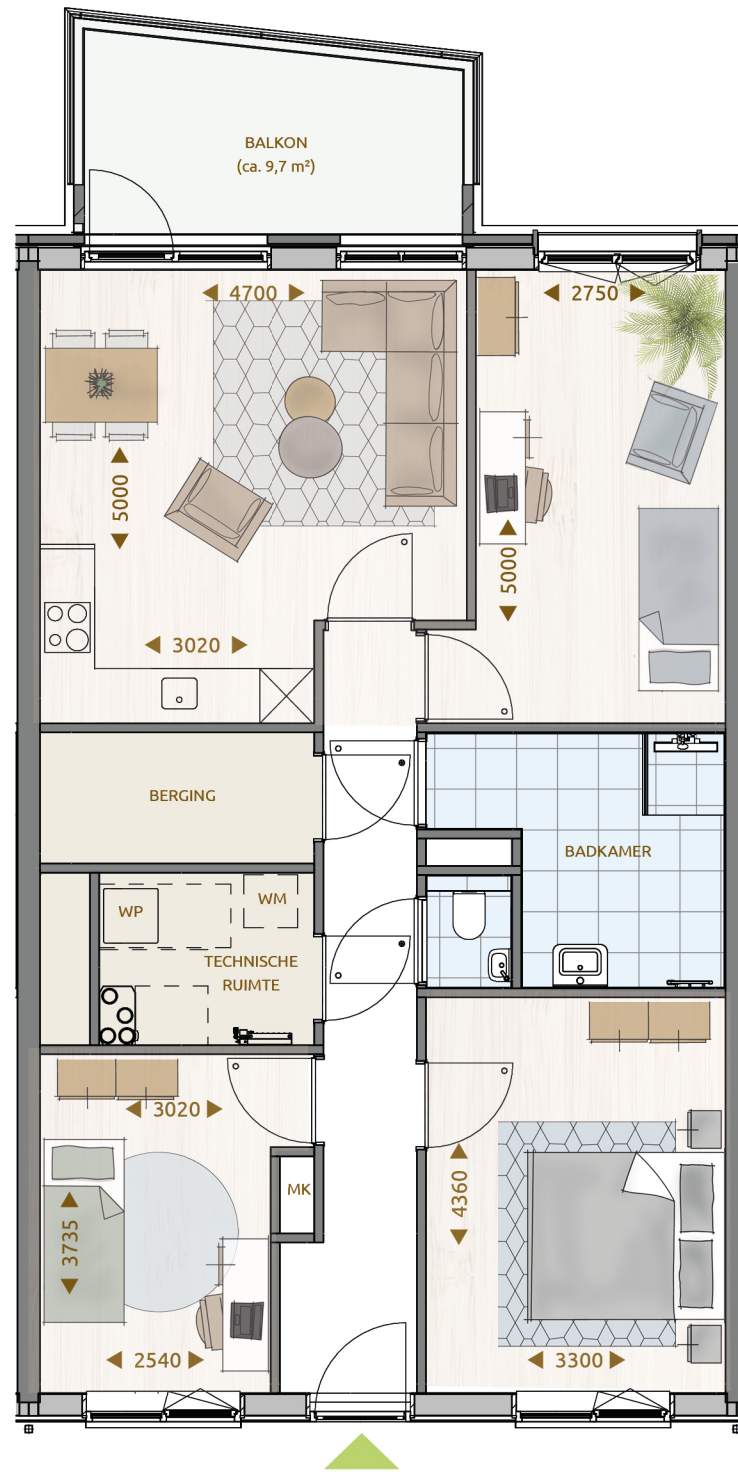

gezien : MdR datum : 02-10-2023

getekend : FC/LK gewijzigd : 11-03-2024

afmeting : A2 wijzigingsnummer :

project : **Soeterdael Fase 2 - Waterblok**

onderdeel: **Bouwnummer 073 (4e verdieping)
 Type B1**

schaal
 1:50
 status
 Definitief
 projectnummer
 2792

* De maatvoering en plaatsbepaling van de installatievoorzieningen op deze tekening zijn indicatief, er kunnen geen rechten aan ontleend worden.

Soeterdael

driekamer-appartement | basis

Soeterdael

vierkamer-appartement | optie en suite

Soeterdael

driekamer-appartement | optie L-vormige woonkamer

Soeterdael

vierkamer-appartement | optie slaapkamer

Soeterdael

vierkamer-appartement | optie tv- en studeerkamer